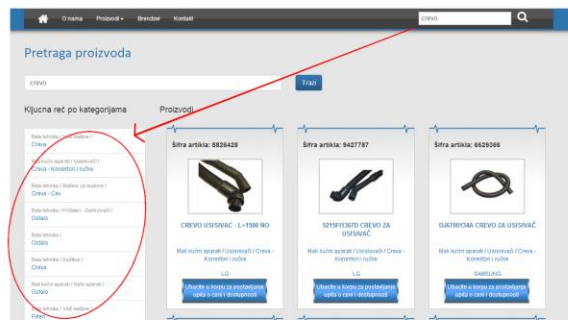

Pretragu je moguće izvršiti po nazivu proizvoda, katalogskoj oznaci, proizvođaču, kategoriji proizvoda, modelu uređaja u kom se artikal koristi.

Savet: Ukoliko pretražujete po modelu uređaja u kom se artikal koristi, potrebno je da model unosite bez simbola kao što su - / , ; . _ ... i bez razmaka, npr: SL1200MK2 , FC9222, LS520B, DM6207T001 ...

Savet: Ukoliko pretražujete po nazivu proizvoda, za što tačniju pretragu, predlažemo unos glavne reči u polje za pretragu, npr:

Potreban artikal	Savet za pretragu
Crevo za usisivač	Crevo
Poklopac za gramofon	Poklopac
Dihtung guma za vrata	Dihtung

A zatim sa leve strane odaberete kategoriju za koju Vam je potreban traženi artikal:

Ukoliko niste u mogućnosti da pronađete željeni artikal možete nam poslati poruku sa opisom artikla koji tražite. Proverićemo da li smo u mogućnosti nabaviti artikal i odgovoriti Vam.